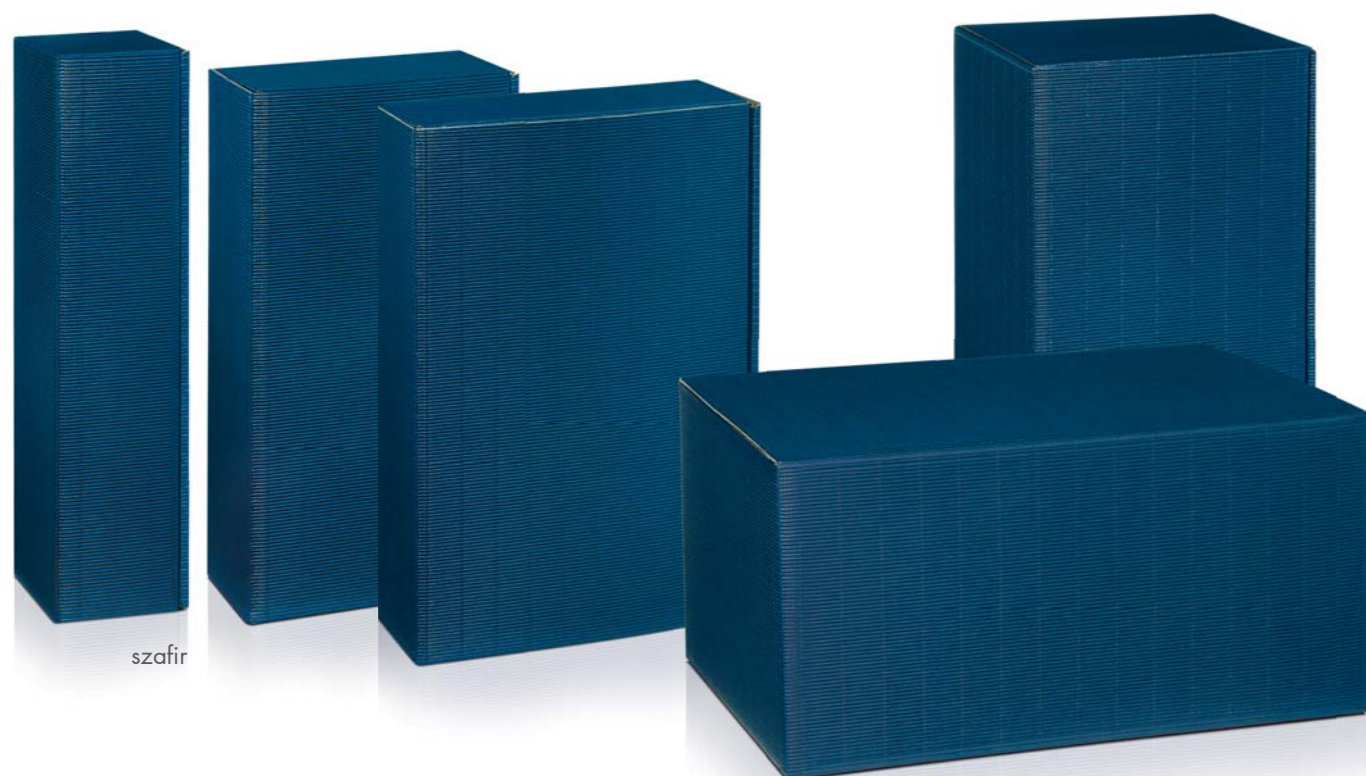

BASIC

Pudełko na zestawy z winem BASIC

Wnętrze i wkład opakowania w kolorach pudełek. Nadaje się do wysyłki w odpowiednim kartonie zabezpieczającym.

	Wielkość / Kol.	Nr art.	Wymiary wewnętrzne
PV	1 x 0,75 l		385 x 92 x 95 mm
	szafir	441380006	
	czarny	441380018	
	natura	411380038	
	bordo	441380039	
	2 x 0,75 l		360 x 192 x 95 mm
	szafir	442360006	
	czarny	442360018	
	natura	412360038	
	bordo	442360039	
	3 x 0,75 l		360 x 250 x 95 mm
	szafir	443360006	
	czarny	443360018	
	natura	413360038	
	bordo	443360039	

Pudełko na zestawy z winem BASIC

Do 4 butelek wina z dwiema wkładkami i jedna przekładką w kolorze naturalnym. Nadaje się do wysyłki w odpowiednim kartonie zabezpieczającym.

	Wielkość / Kol.	Nr art.	Wymiary wewnętrzne
PV	4 x 0,75 l		380 x 199 x 184 mm
	szafir	414380006	

Pudełko na zestawy z winem BASIC

Na 6 butelek wina z dwiema wkładkami i jedna przekładką w kolorze naturalnym. Nadaje się do wysyłki w odpowiednim kartonie zabezpieczającym.

	Wielkość / Kol.	Nr art.	Wymiary wewnętrzne
PV	6 x 0,75 l		380 x 258 x 194 mm
	szafir	446380006	
	bordo	446380039	

szafir