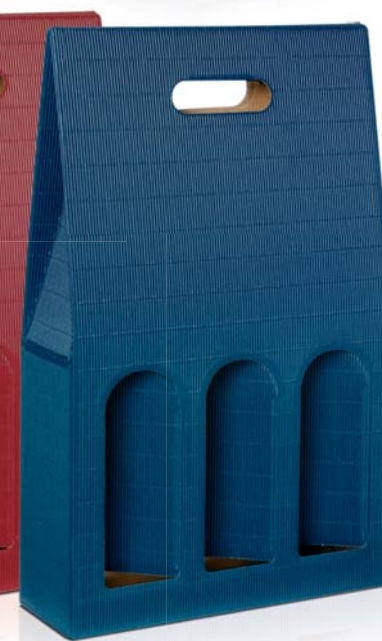

PUDEŁKO Z RĄCZKĄ

Na wynos

Pudełko z rączką Vintage

Druk cyfrowy.
Z naturalnej faktury falistej z wyciętym okienkiem.

	Wielkość	Nr art.	Wymiary wewnętrzne
TK	1 x 0,75l/1,0l	131440829	90 x 90 x 445 mm
	2 x 0,75l/1,0l	132440829	183 x 90 x 445 mm
	3 x 0,75l/1,0l	133440829	276 x 90 x 445 mm

Pudełko z rączką BASIC

Z wyciętym okienkiem.

	Wielkość / Kol.	Nr art.	Wymiary wewnętrzne
TK	1 x 0,75l/1,0l		90 x 90 x 445 mm
	natura	131440038	
	bordo	131440039	
	szafir	131440006	
	2 x 0,75l/1,0l		183 x 90 x 445 mm
	natura	132440038	
	bordo	132440039	
	szafir	132440006	
	3 x 0,75l/1,0l		276 x 90 x 445 mm
	natura	133440038	
	bordo	133440039	
	szafir	133440006	

szafir