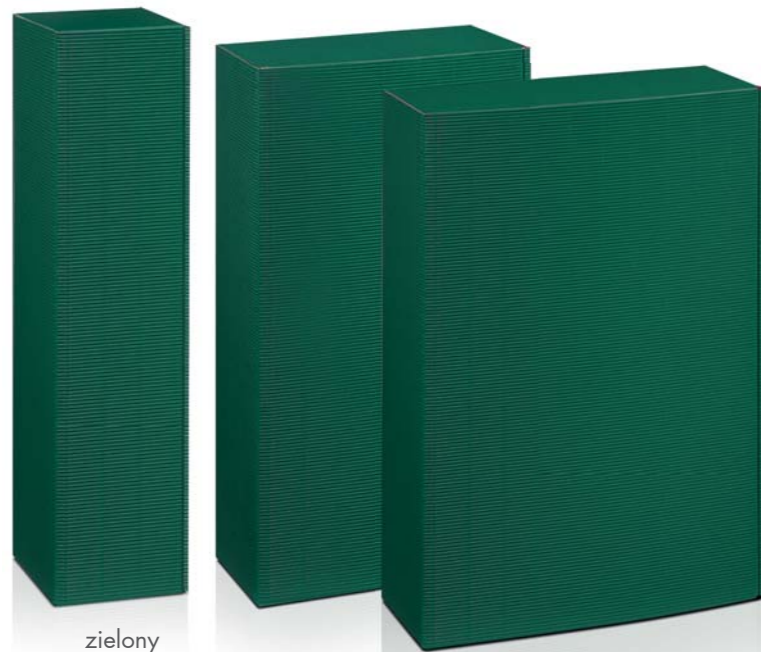

Pudełko na zestawy z winem BASIC

Na 6 butelek wina z dwiema wkładkami i jedna przekładką w kolorze naturalnym. Nadaje się do wysyłki w odpowiednim kartonie zabezpieczającym.

	Wielkość / Kol.	Nr art.	Wymiary wewnętrzne
PV	6 x 0,75 l		380 x 258 x 194 mm
	szafir	446380006	
	bordo	446380039	

czarny

natura

szafir

bordo

zielony

antracyt

Vintage

Pudełko na zestawy z winem BASIC