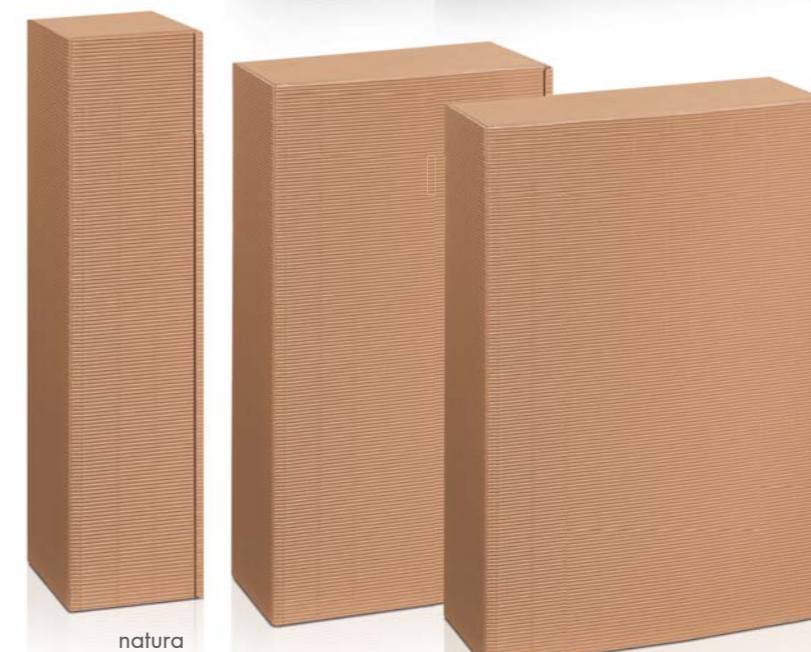

BASIC

Pudełko na zestawy z winem BASIC

Wnętrze i wkład opakowania w kolorach pudełek. Nadaje się do wysyłki w odpowiednim kartonie zabezpieczającym.

	Wielkość / Kol.	Nr art.	Wymiary wewnętrzne
PV	1 x 0,75 l		385 x 92 x 95 mm
	szafir	441380006	
	czarny	441380018	
	natura	411380038	
	bordo	441380039	
	2 x 0,75 l		360 x 192 x 95 mm
	szafir	442360006	
	czarny	442360018	
	natura	412360038	
	bordo	442360039	
	3 x 0,75 l		360 x 250 x 95 mm
	szafir	443360006	
	czarny	443360018	
	natura	413360038	
	bordo	443360039	

Pudełko na zestawy z winem BASIC

Do 4 butelek wina z dwiema wkładkami i jedna przekładką w kolorze naturalnym. Nadaje się do wysyłki w odpowiednim kartonie zabezpieczającym.

	Wielkość / Kol.	Nr art.	Wymiary wewnętrzne
PV	4 x 0,75 l		380 x 199 x 184 mm
	szafir	414380006	

Pudełko na zestawy z winem BASIC

Na 6 butelek wina z dwiema wkładkami i jedna przekładką w kolorze naturalnym. Nadaje się do wysyłki w odpowiednim kartonie zabezpieczającym.

	Wielkość / Kol.	Nr art.	Wymiary wewnętrzne
PV	6 x 0,75 l		380 x 258 x 194 mm
	szafir	446380006	
	bordo	446380039	

czarny