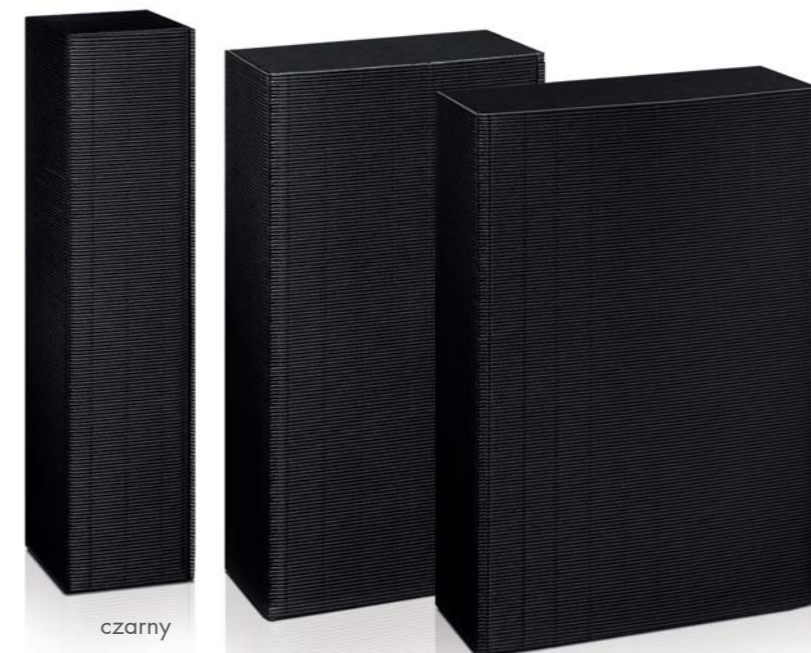

Pudełko na zestawy z winem BASIC

Do 4 butelek wina z dwiema wkładkami i jedna przekładką w kolorze naturalnym. Nadaje się do wysyłki w odpowiednim kartonie zabezpieczającym.

	Wielkość / Kol.	Nr art.	Wymiary wewnętrzne
PV	4 x 0,75 l		380 x 199 x 184 mm
	szafir	414380006	

Pudełko na zestawy z winem BASIC

Na 6 butelek wina z dwiema wkładkami i jedna przekładką w kolorze naturalnym. Nadaje się do wysyłki w odpowiednim kartonie zabezpieczającym.

	Wielkość / Kol.	Nr art.	Wymiary wewnętrzne
PV	6 x 0,75 l		380 x 258 x 194 mm
	szafir	446380006	
	bordo	446380039	