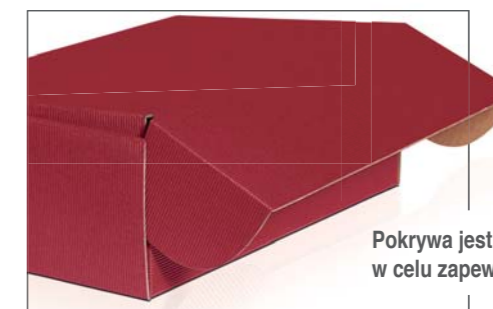

Jager Box
Pudełko na prezent

prostokąt
NOWOŚĆ
(tylko w wersji niemieckiej)

kwadrat mały

kwadrat duży
(tylko w wersji niemieckiej)

Pokrywa jest wyposażona w dodatkowe skrzydełko w celu zapewnienia większej stabilności.