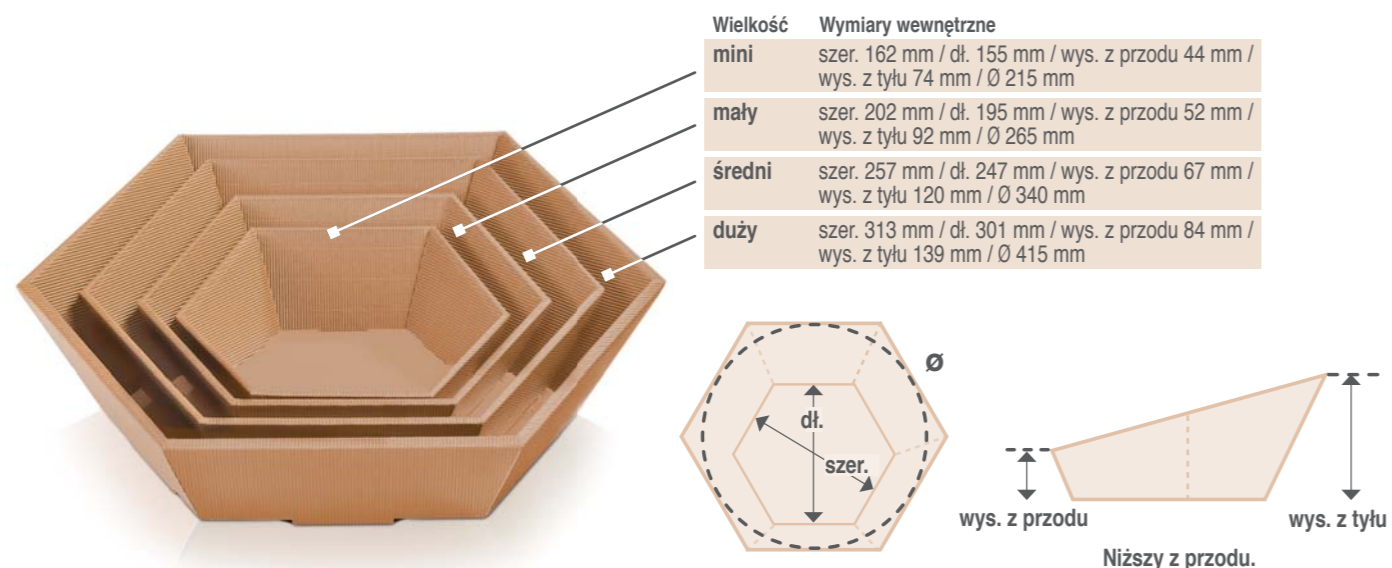

Kosz prezentowy, sześciokątny Vintage

Druk cyfrowy.
Z naturalnej tkaniny falistej.

Wielkość	Nr art.
mini	760050829
mały	760090829
średni	760100829
duży	760120829

Kosz prezentowy, sześciokątny Wiklina

Druk cyfrowy.

Wielkość	Nr art.
mały	760090745
średni	760100745
duży	760120745