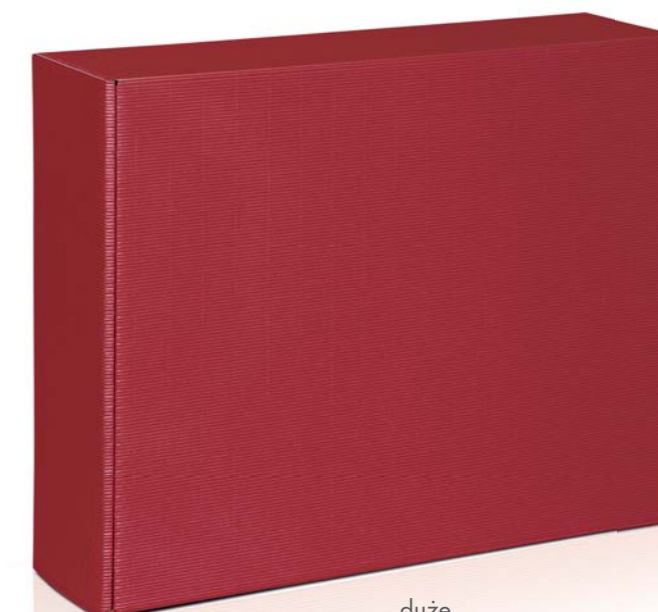

Jager Box

małe

duże

Pudełka na zestawy prezentowe
Gourmet Bordeaux

małe

duże

Black Star

średnie